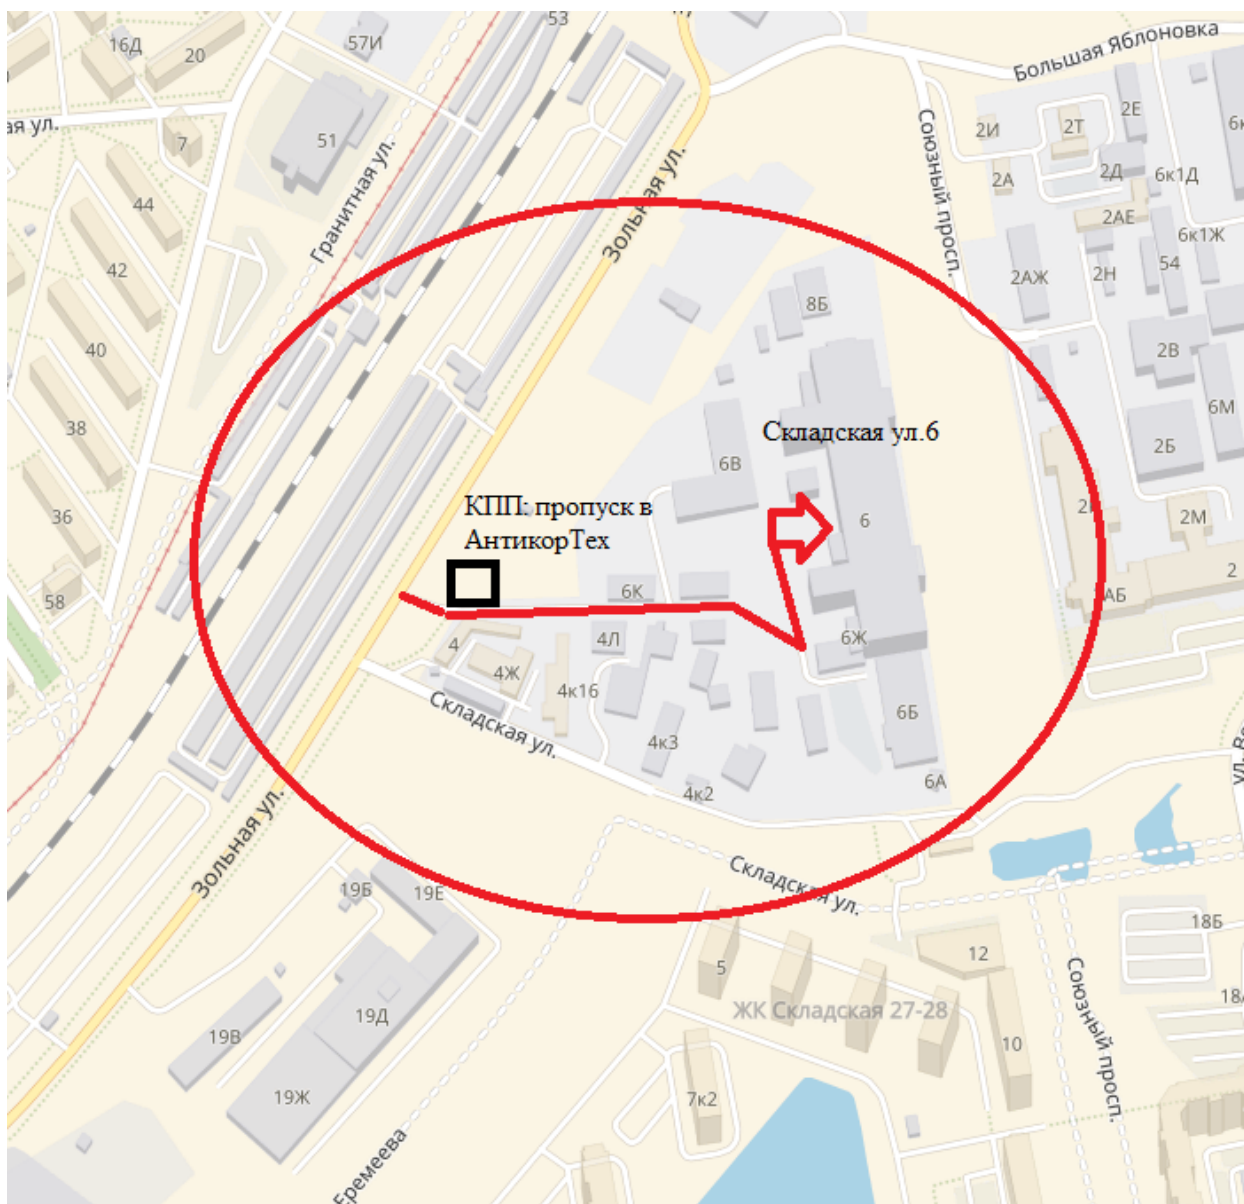

Схема проезда в ООО "АнтикорТех"

Адрес: г. Санкт-Петербург, Складская ул, д. 6

На КПП выписывают пропуск на АнтикорТех по номеру машины и ФИО водителя.

Время загрузки/разгрузки: с 10:00 до 12:00 и с 13:00 до 17:00.