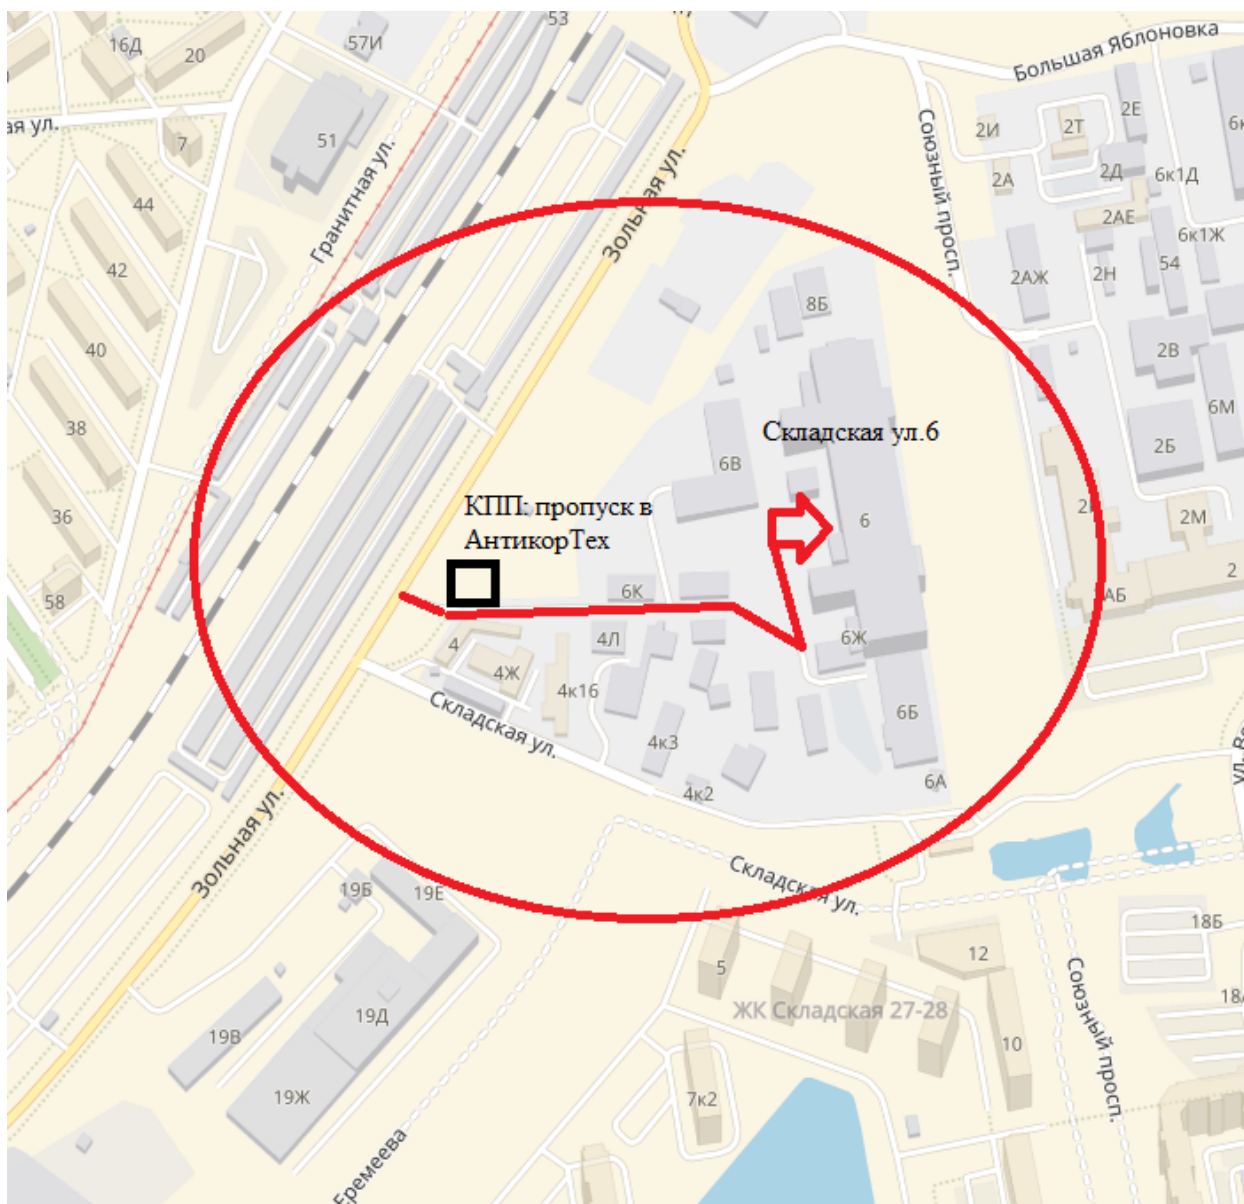

Схема проезда в ООО "АнтикорТех"

Адрес: г. Санкт-Петербург, Складская ул, д. 6

На КПП выписывают пропуск на АнтикорТех по номеру машины и ФИО водителя.

Время загрузки/разгрузки: с 9:30 до 13 и с 14 до 17.